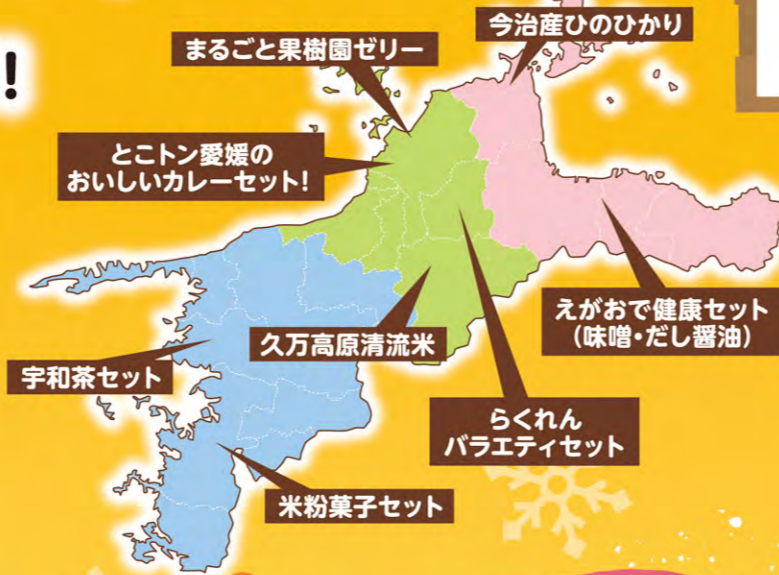

おいしい冬がやってきた!