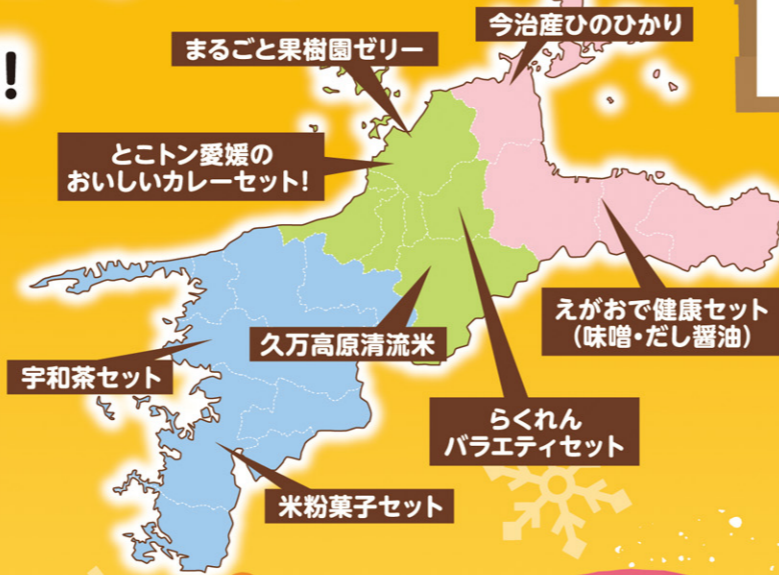

おいしい冬がやってきた!