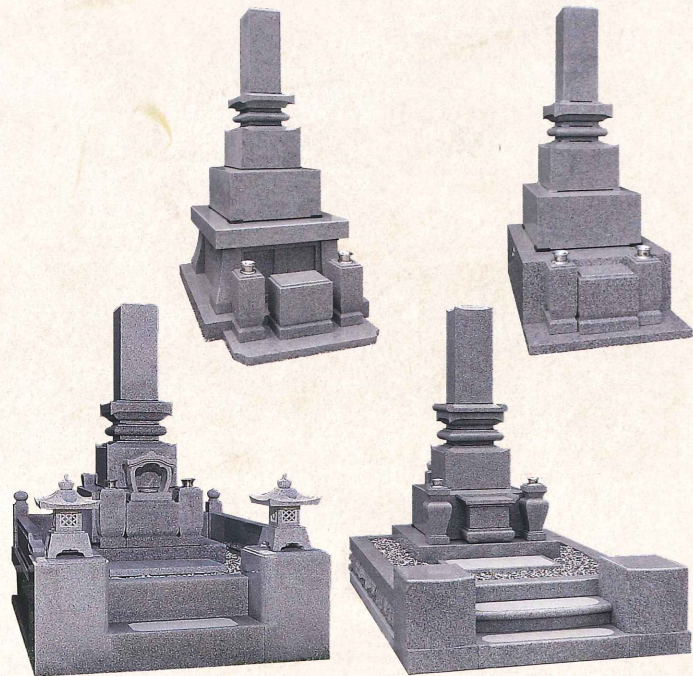

供養の心を永遠に伝える

株式会社 **イフイ**

イフイの墓石は設計自由。安心の免震工法

【墓石の種類・形】

お墓は、「和型墓石」が基本的な形です。近年では、趣味や個性を尊重した墓石が増加し、加工技術の進歩も伴って様々なデザインが見受けられます。お墓はその形状によって分類され、「和型墓石」、「仏塔」、「洋型墓石」、「デザイン型墓石」に分けられます。

和型墓石(デザイン例)

洗練された佇まいと格調高い石の質感。時を問わず愛され続ける和型墓石。